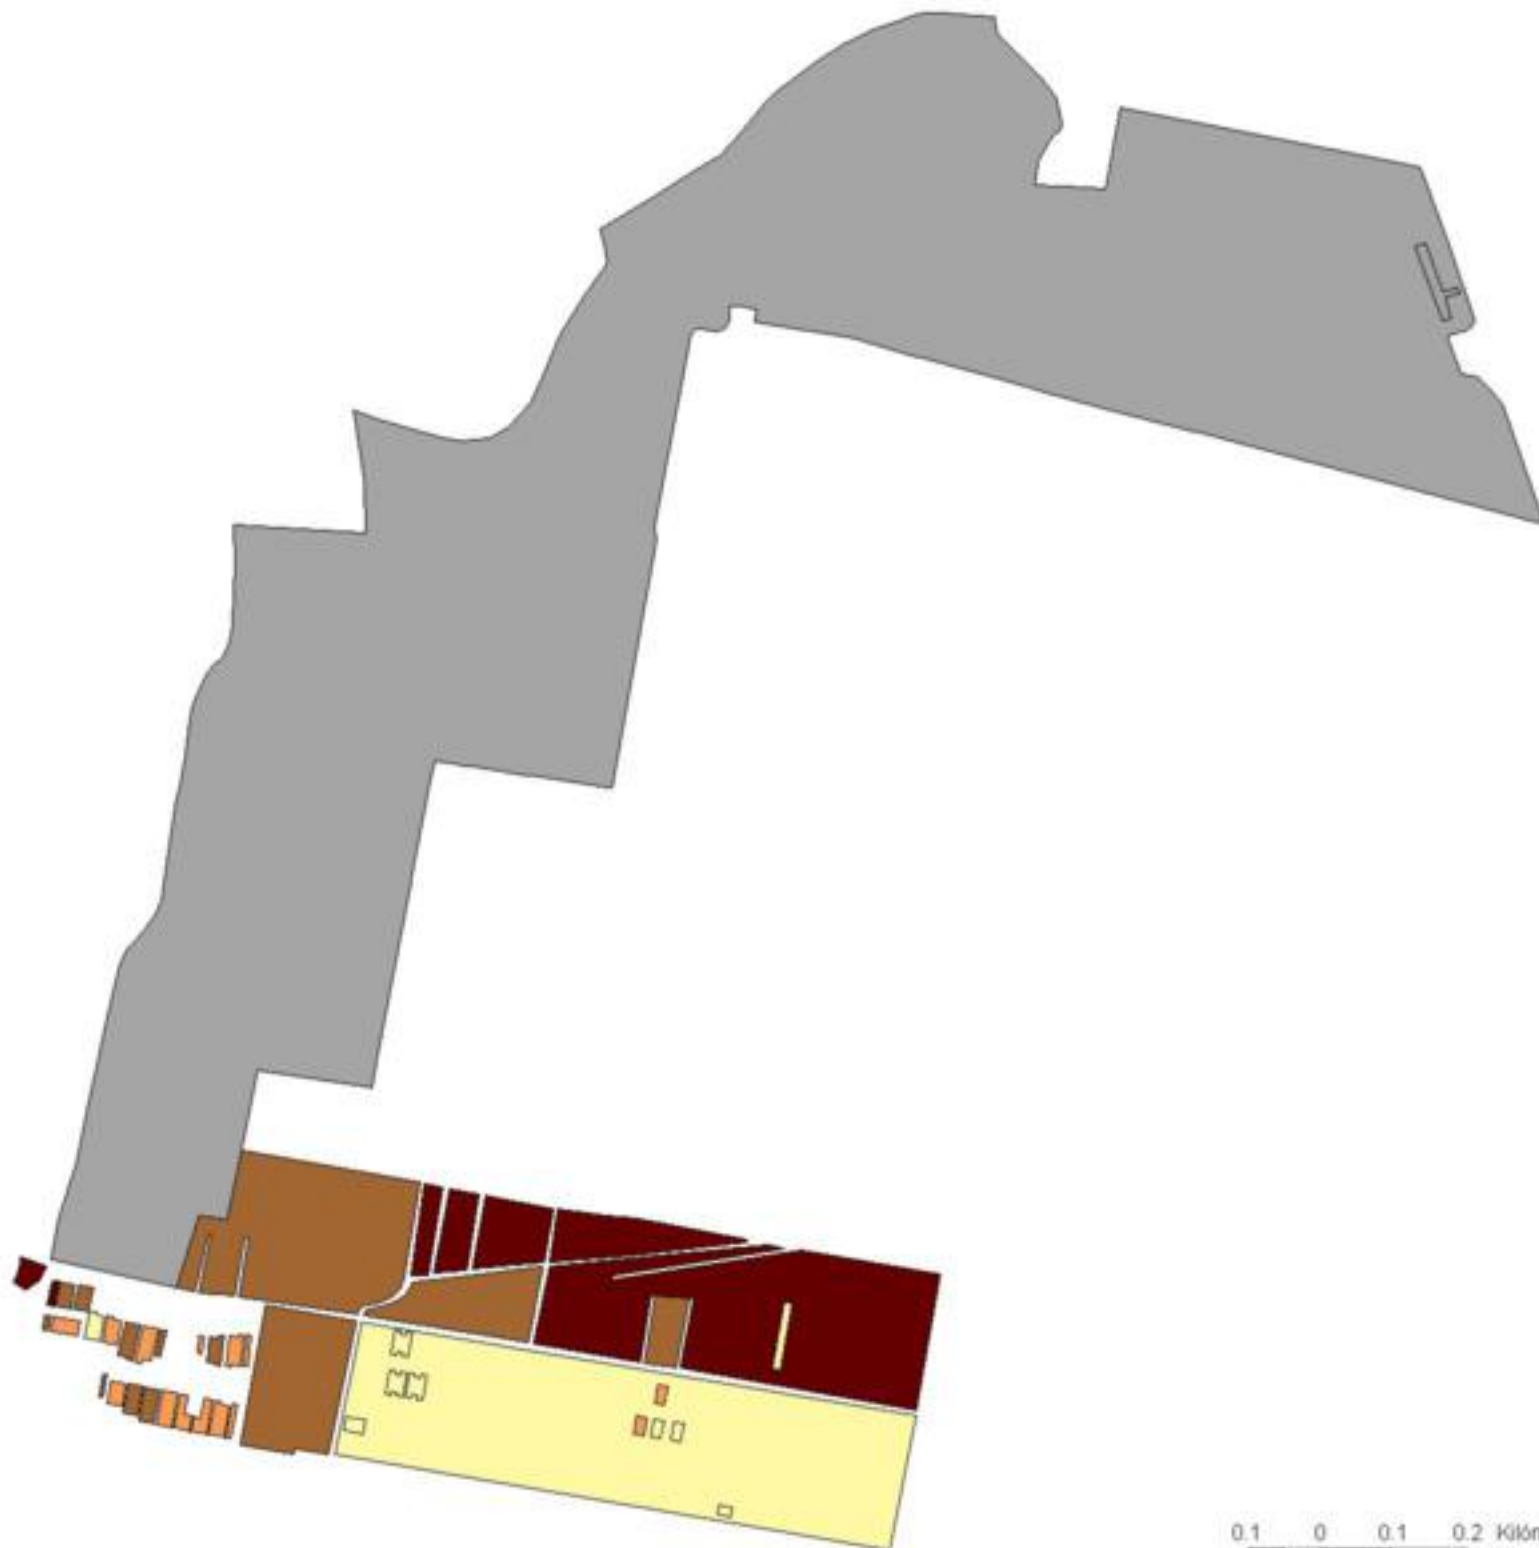

EVALUA DF
Consejo de Evaluación del
Desarrollo Social del
Distrito Federal

ÍNDICE DE DESARROLLO SOCIAL

Delegación: Iztapalapa
Colonia: San Nicolás Tolentino
Grado de desarrollo: Medio

Grado de Desarrollo Social

-  Muy bajo
-  Bajo
-  Medio
-  Alto
-  Sin dato

0.1 0 0.1 0.2 Kilómetros

Fuente: Elaboración propia con datos de Seduvi e INEGI